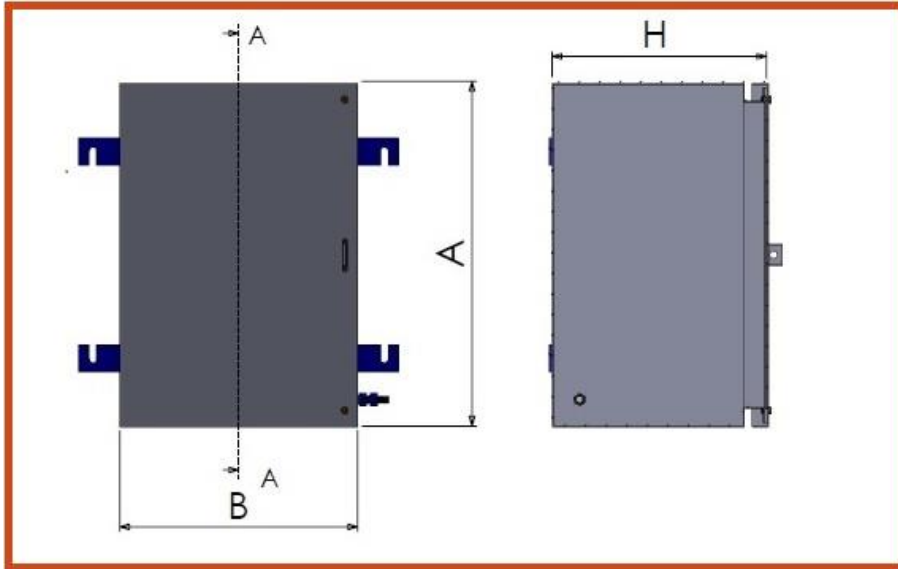

## EM SERİSİ M1 ANTİGRİZU(MADEN) KUTULAR

SERTİFİKA : INSEMEX-OEC.ATEX.16.0334X (ATEX)

CE  I M1 Ex ia Ma

TYPE EJ...	A (mm.)	B (mm.)	H (mm.)
1A	116	116	91
1B	176	116	91
1C	223	116	91
1	123	123	80
2	250	153	75
3	153	153	75
4	153	153	120
5	253	153	145
6	293	263	160
7	305	263	195
8	376	263	170
9	376	263	210