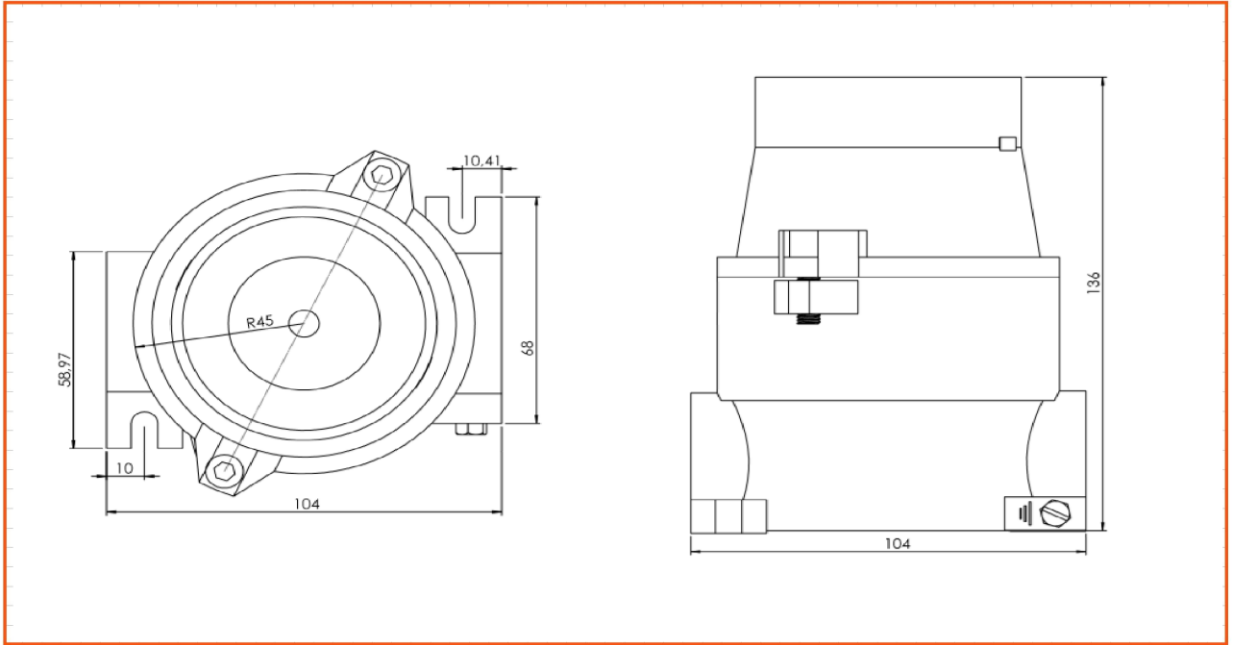

UYDUĞU STANDARTLAR

EN 60079-0 ,EN 60079-1

MALZEME

Demir Döküm
Malzeme rengi: RAL2004

KORUMA SINIFI

IP66